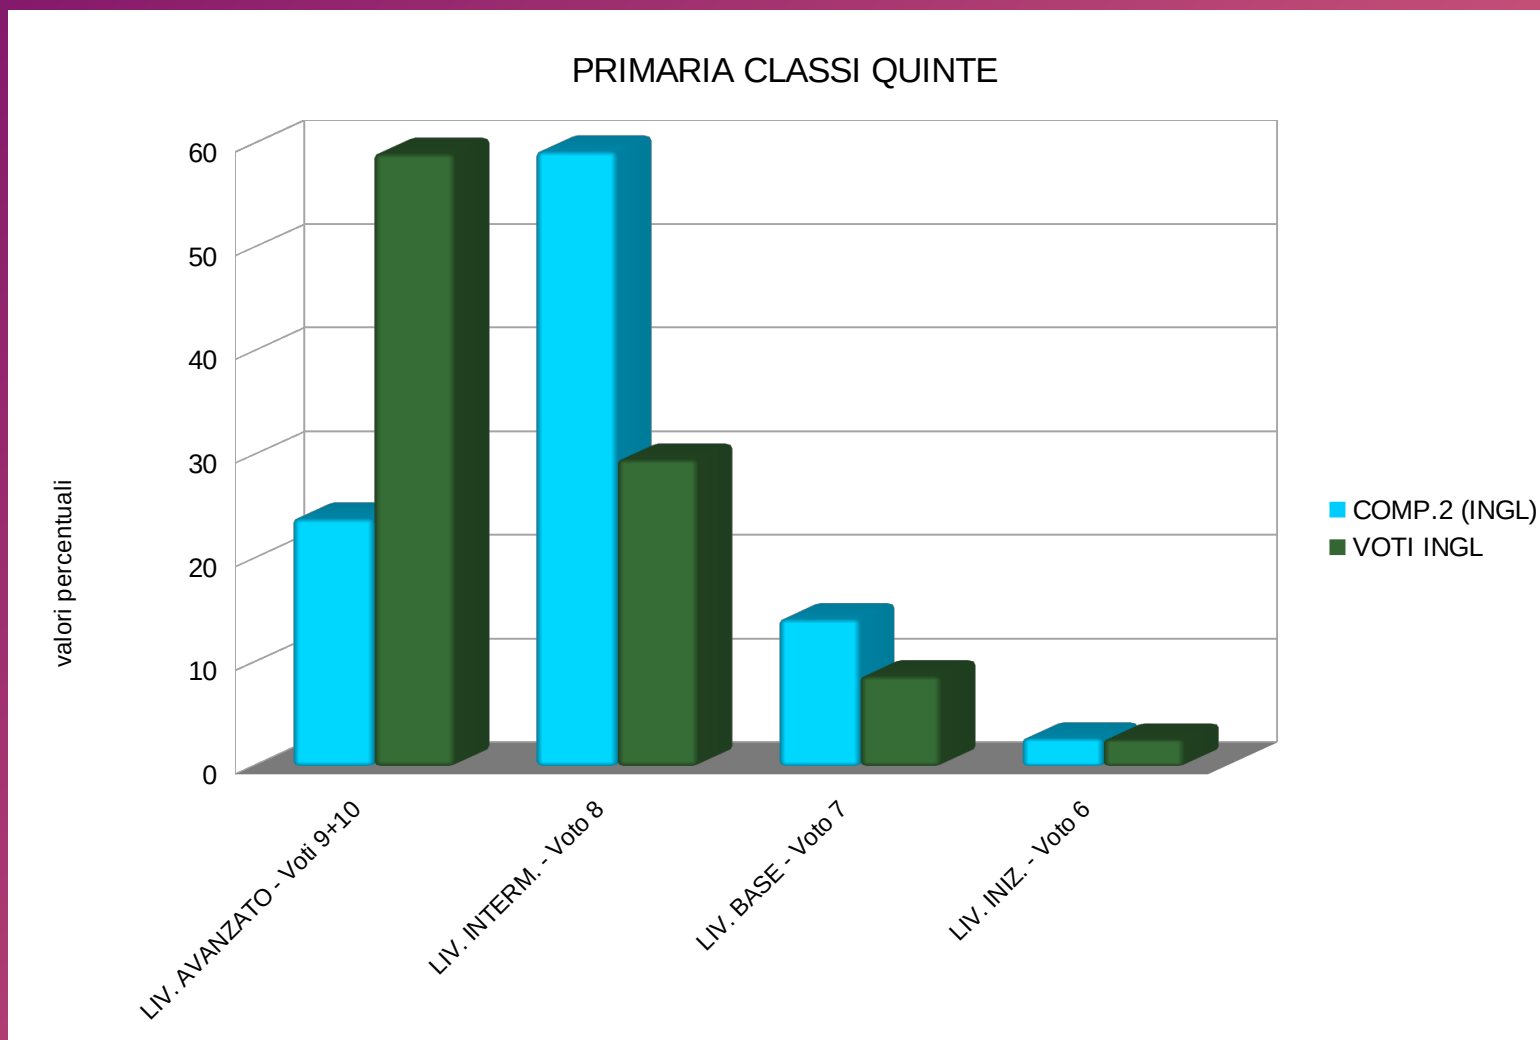

PRIMARIA - PERCENTUALI dei VOTI

SECONDARIA - PERCENTUALI dei VOTI

CONFRONTO VOTI SECONDARIA-PRIMARIA

CONFRONTO VOTI SECONDARIA-PRIMARIA

a.s. 2017-18 - VOTI NELLE DISCIPLINE

PRIMARIA classi 3-4-5 / SECONDARIA CLASSI 1-2

IC Rita Levi-Montalcini

PRIMARIA: ULTIMI TRE ANNI SCOLASTICI

IC Rita Levi-Montalcini

SECONDARIA: ULTIMI TRE ANNI SCOLASTICI

PRIMARIA: DISTRIBUZIONE LIVELLI COMPETENZE a.s. 2017-18

SECONDARIA: DISTRIBUZIONE LIVELLI COMPETENZE a.s. 2017-18

**PRIMARIA: CONFRONTO COMPETENZE /
VOTI ITALIANO a.s. 2017-18**

**PRIMARIA: CONFRONTO COMPETENZE /
VOTI INGLESE a.s. 2017-18**

PRIMARIA: CONFRONTO COMPETENZE / VOTI MATEM.+SCIENZE+TECNOLOGIA a.s. 2017-18