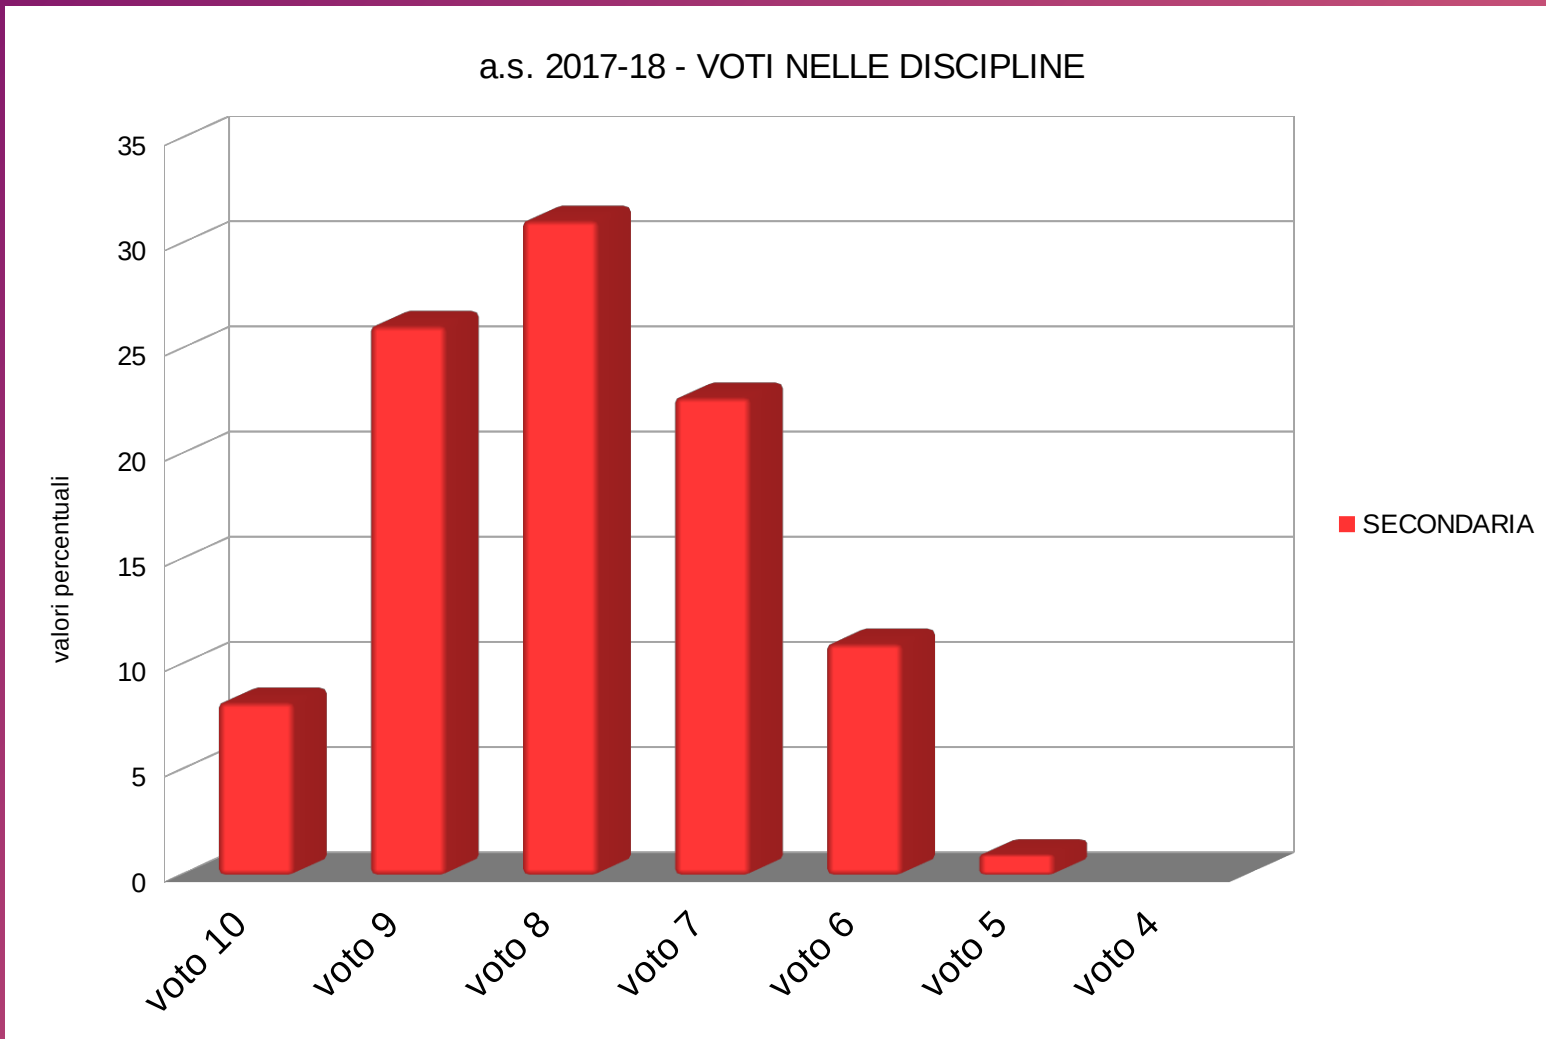

SECONDARIA - PERCENTUALI dei VOTI