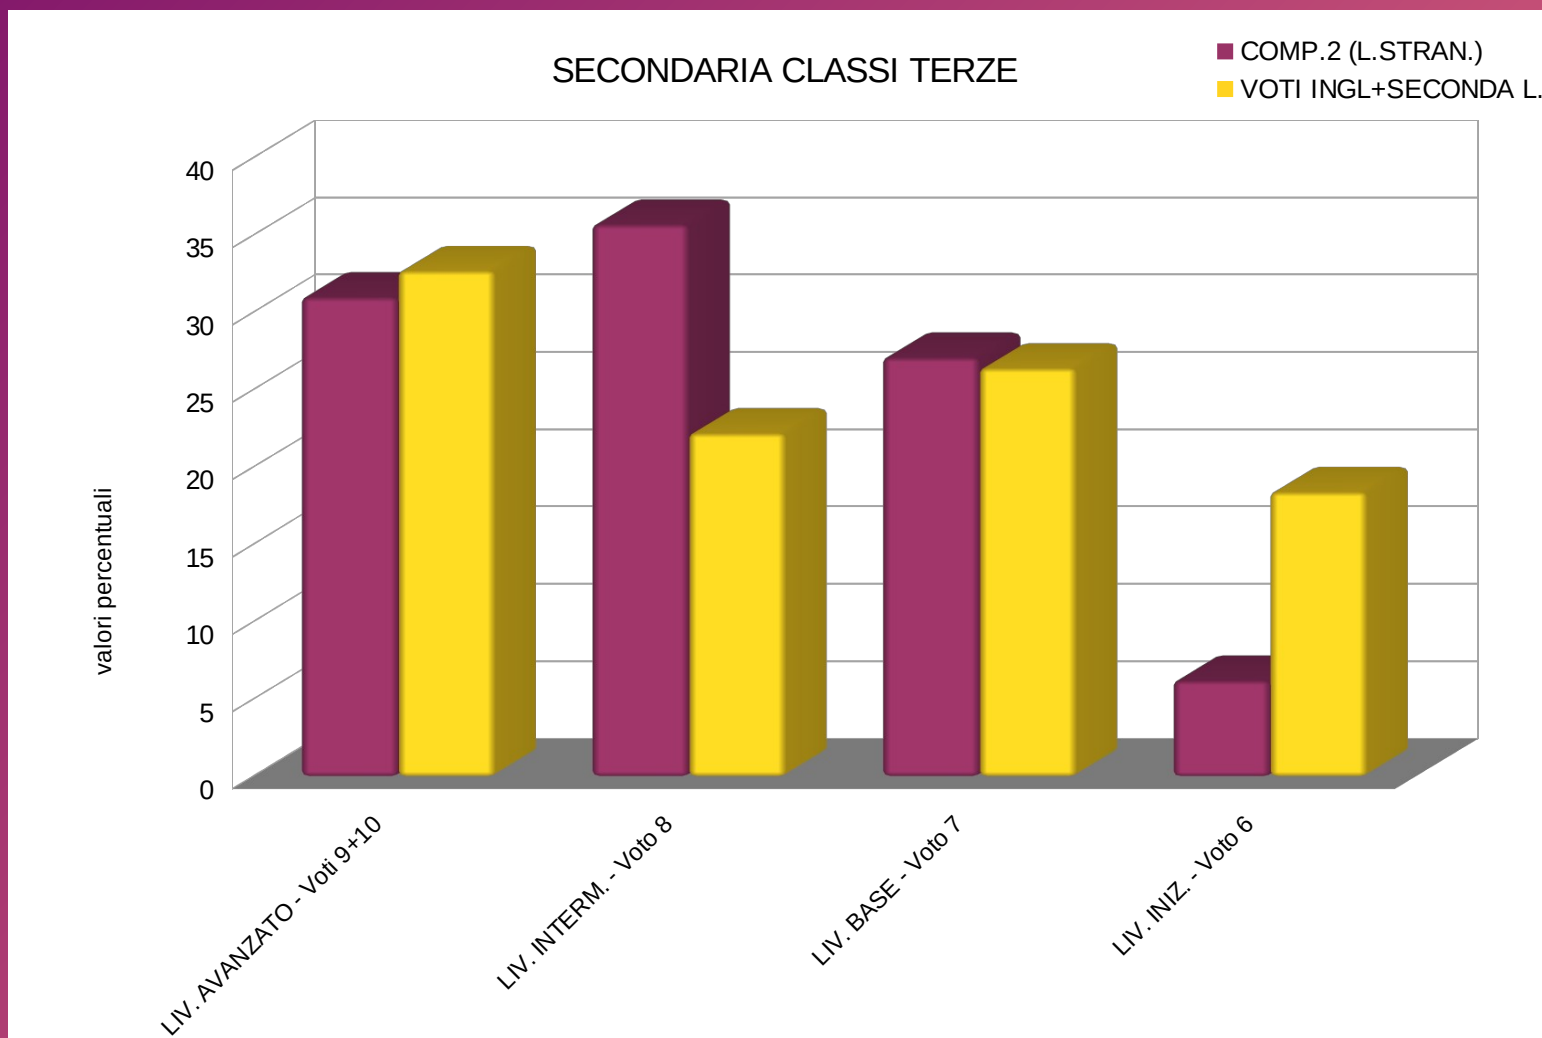

SECONDARIA: CONFRONTO COMPETENZE / VOTI ITALIANO a.s. 2017-18

IC Rita Levi-Montalcini

SECONDARIA: CONFRONTO COMPETENZE / VOTI LINGUE STRANIERE a.s. 2017-18

IC Rita Levi-Montalcini

SECONDARIA: CONFRONTO COMPETENZE / VOTI MATE+SCI+TECN - a.s. 2017-18