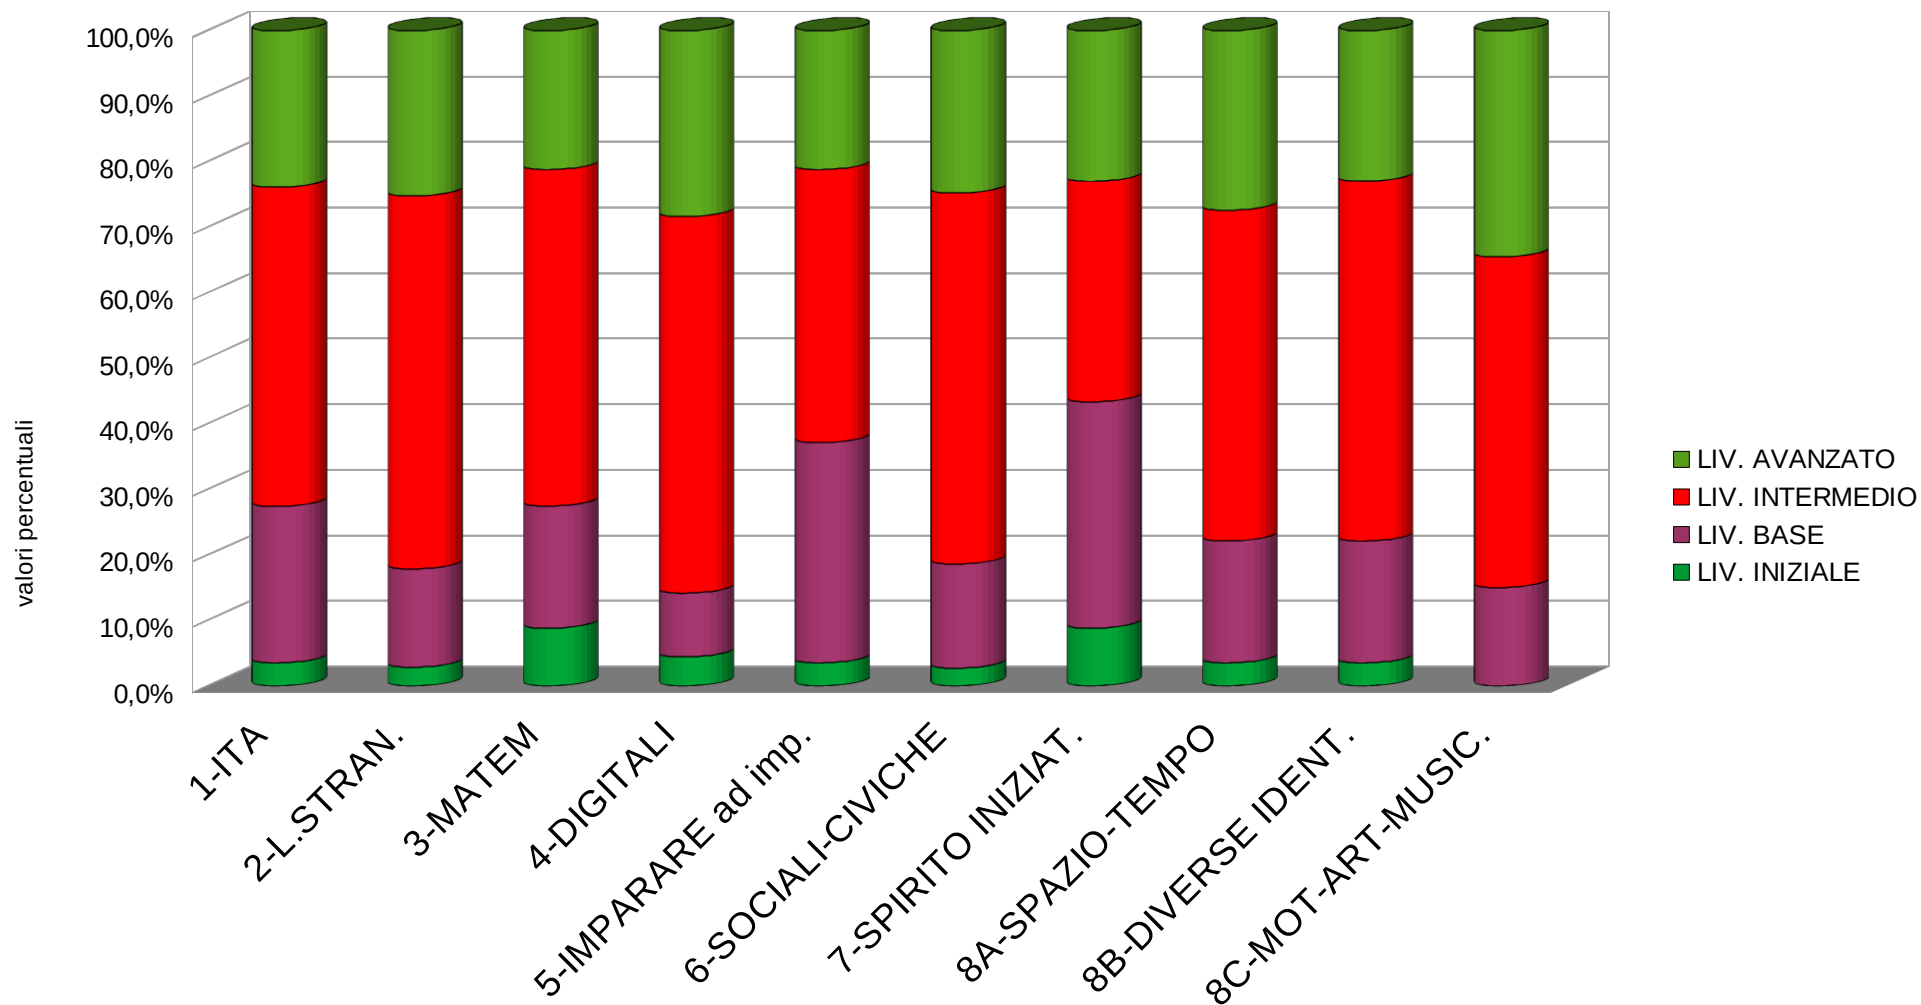

PRIMARIA - PERCENTUALI dei VOTI

SECONDARIA - PERCENTUALI dei VOTI

CONFRONTO VOTI SECONDARIA-PRIMARIA

CONFRONTO VOTI SECONDARIA-PRIMARIA

a.s. 2017-18 - VOTI NELLE DISCIPLINE

PRIMARIA classi 3-4-5 / SECONDARIA CLASSI 1-2

IC Rita Levi-Montalcini

PRIMARIA: ULTIMI TRE ANNI SCOLASTICI

IC Rita Levi-Montalcini

SECONDARIA: ULTIMI TRE ANNI SCOLASTICI

PRIMARIA: DISTRIBUZIONE LIVELLI COMPETENZE a.s. 2017-18

SECONDARIA: DISTRIBUZIONE LIVELLI COMPETENZE a.s. 2017-18

**PRIMARIA: CONFRONTO COMPETENZE /
VOTI ITALIANO a.s. 2017-18**

**PRIMARIA: CONFRONTO COMPETENZE /
VOTI INGLESE a.s. 2017-18**

PRIMARIA: CONFRONTO COMPETENZE / VOTI MATEM.+SCIENZE+TECNOLOGIA a.s. 2017-18