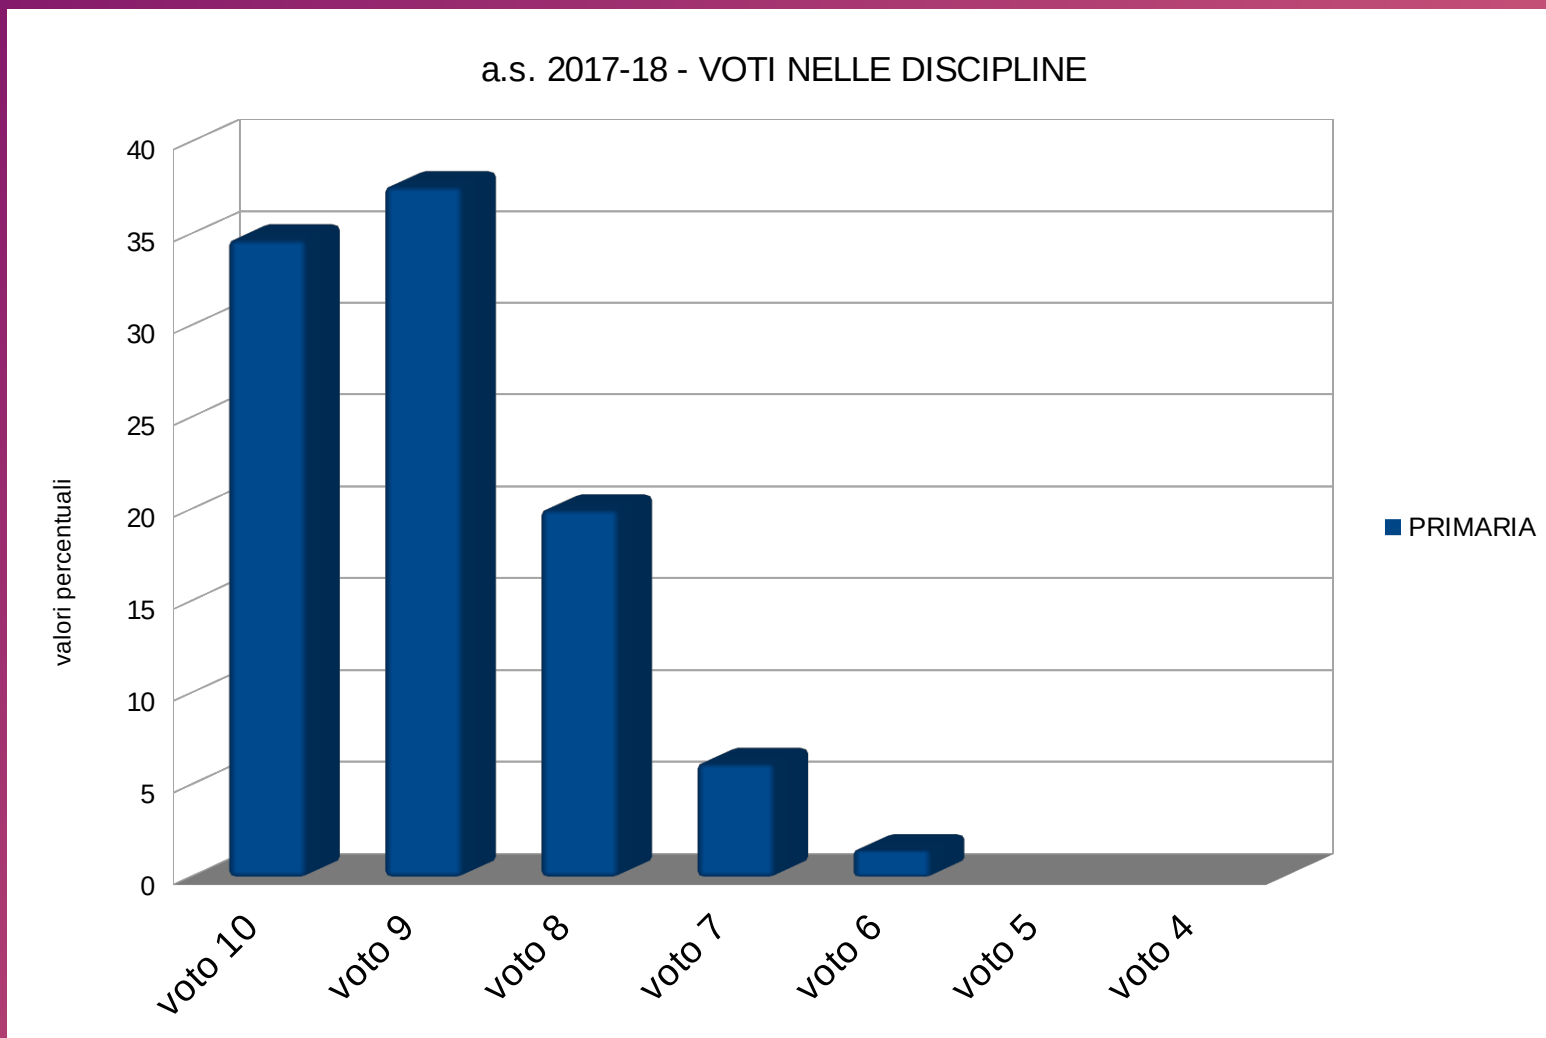

IC Rita Levi-Montalcini

SECONDARIA - ESITI A.S. 2017-18

Alunni scrutinati	384
AMMESSI	383
NON AMMESSI	1

PRIMARIA - PERCENTUALI dei VOTI