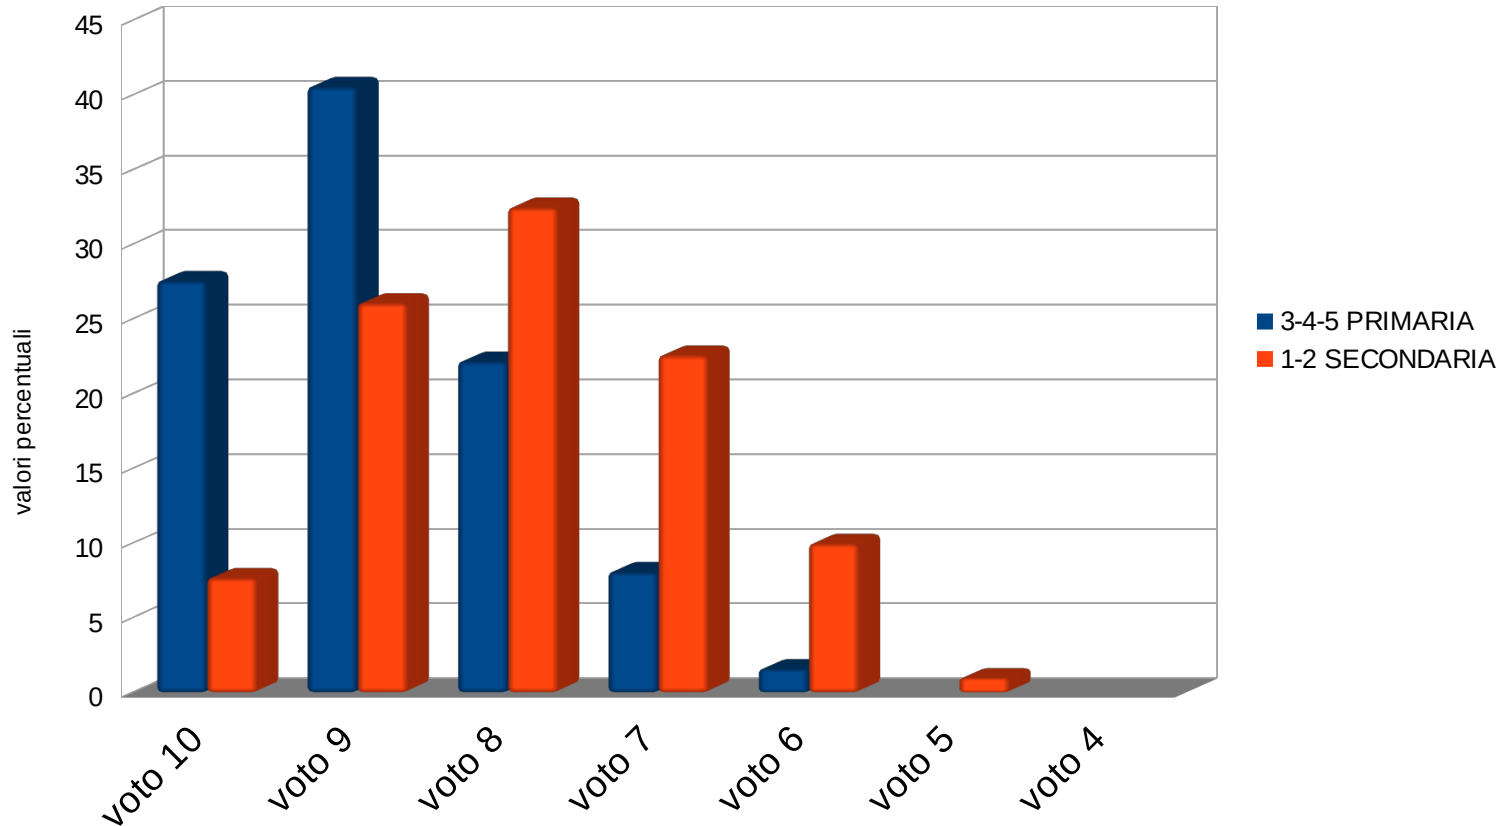

PRIMARIA - PERCENTUALI dei VOTI

SECONDARIA - PERCENTUALI dei VOTI

CONFRONTO VOTI SECONDARIA-PRIMARIA

CONFRONTO VOTI SECONDARIA-PRIMARIA

a.s. 2017-18 - VOTI NELLE DISCIPLINE

PRIMARIA classi 3-4-5 / SECONDARIA CLASSI 1-2

IC Rita Levi-Montalcini

PRIMARIA: ULTIMI TRE ANNI SCOLASTICI

IC Rita Levi-Montalcini

SECONDARIA: ULTIMI TRE ANNI SCOLASTICI

PRIMARIA: DISTRIBUZIONE LIVELLI COMPETENZE a.s. 2017-18

SECONDARIA: DISTRIBUZIONE LIVELLI COMPETENZE a.s. 2017-18