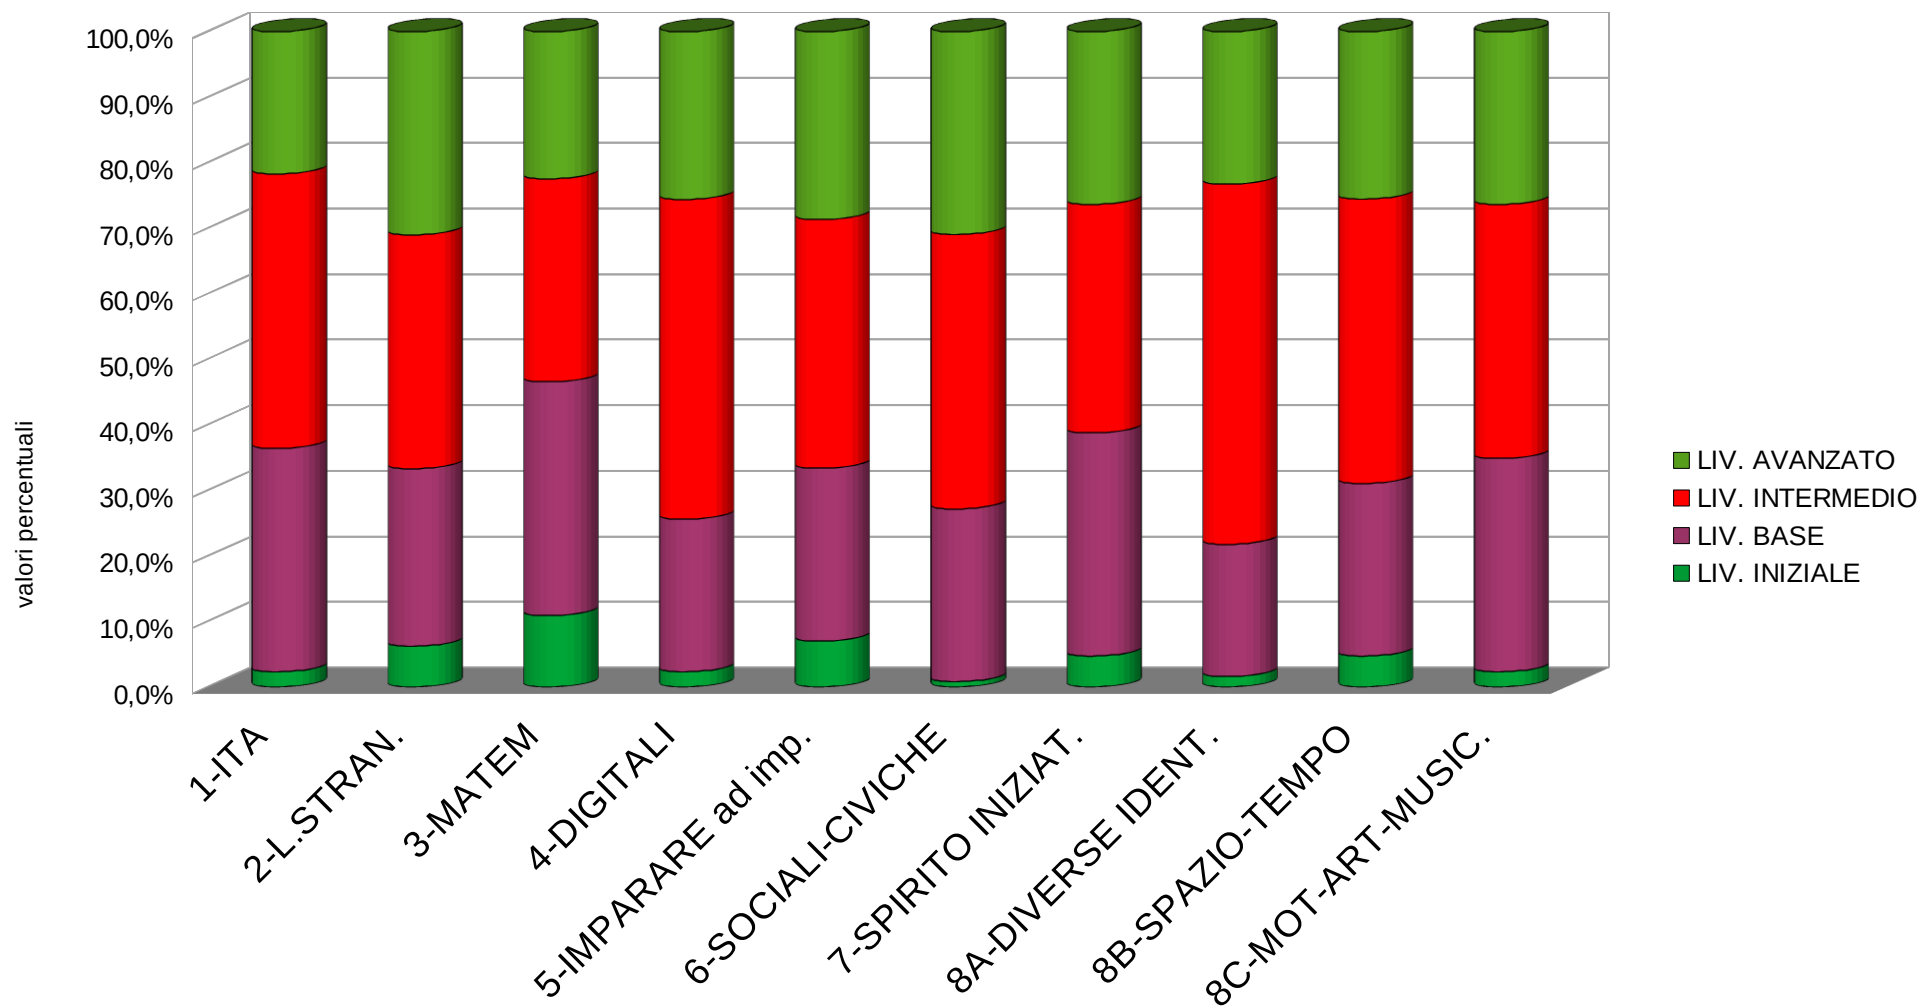

PRIMARIA - PERCENTUALI dei VOTI

SECONDARIA - PERCENTUALI dei VOTI

CONFRONTO VOTI SECONDARIA-PRIMARIA

CONFRONTO VOTI SECONDARIA-PRIMARIA

a.s. 2017-18 - VOTI NELLE DISCIPLINE

PRIMARIA classi 3-4-5 / SECONDARIA CLASSI 1-2

IC Rita Levi-Montalcini

PRIMARIA: ULTIMI TRE ANNI SCOLASTICI

IC Rita Levi-Montalcini

SECONDARIA: ULTIMI TRE ANNI SCOLASTICI

PRIMARIA: DISTRIBUZIONE LIVELLI COMPETENZE a.s. 2017-18

SECONDARIA: DISTRIBUZIONE LIVELLI COMPETENZE a.s. 2017-18

**PRIMARIA: CONFRONTO COMPETENZE /
VOTI ITALIANO a.s. 2017-18**

**PRIMARIA: CONFRONTO COMPETENZE /
VOTI INGLESE a.s. 2017-18**

PRIMARIA: CONFRONTO COMPETENZE / VOTI MATEM.+SCIENZE+TECNOLOGIA a.s. 2017-18