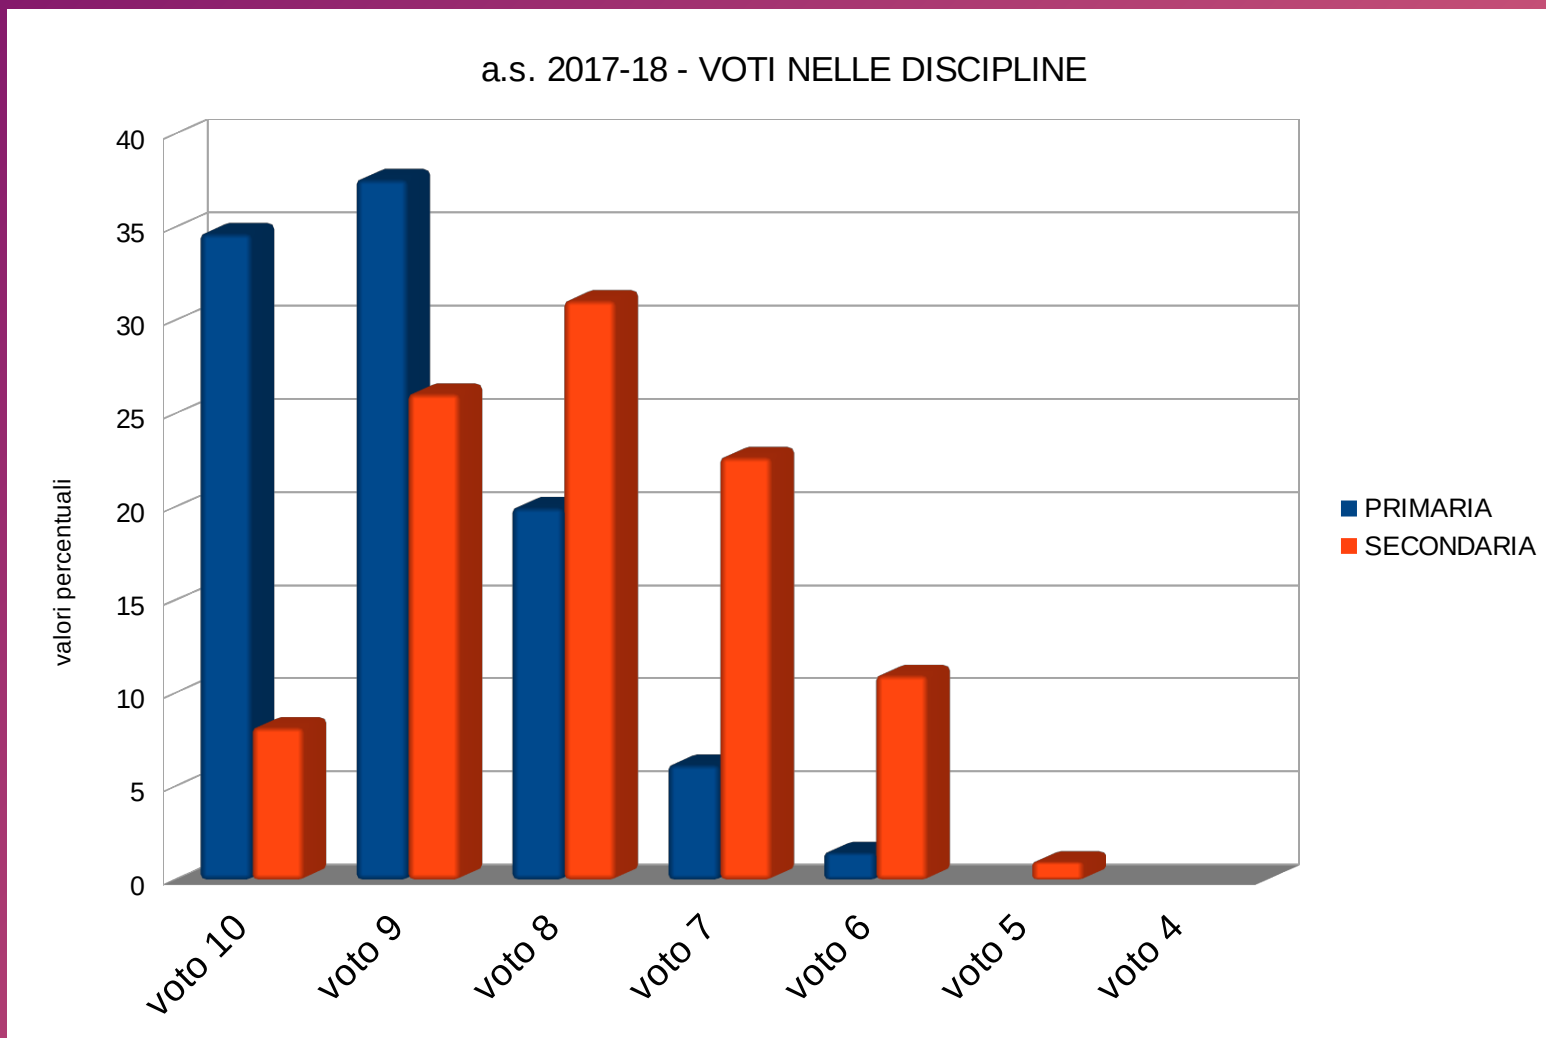

PRIMARIA - PERCENTUALI dei VOTI

SECONDARIA - PERCENTUALI dei VOTI

CONFRONTO VOTI SECONDARIA-PRIMARIA

CONFRONTO VOTI SECONDARIA-PRIMARIA

a.s. 2017-18 - VOTI NELLE DISCIPLINE

PRIMARIA classi 3-4-5 / SECONDARIA CLASSI 1-2

IC Rita Levi-Montalcini

PRIMARIA: ULTIMI TRE ANNI SCOLASTICI

IC Rita Levi-Montalcini

SECONDARIA: ULTIMI TRE ANNI SCOLASTICI

PRIMARIA: DISTRIBUZIONE LIVELLI COMPETENZE a.s. 2017-18

SECONDARIA: DISTRIBUZIONE LIVELLI COMPETENZE a.s. 2017-18