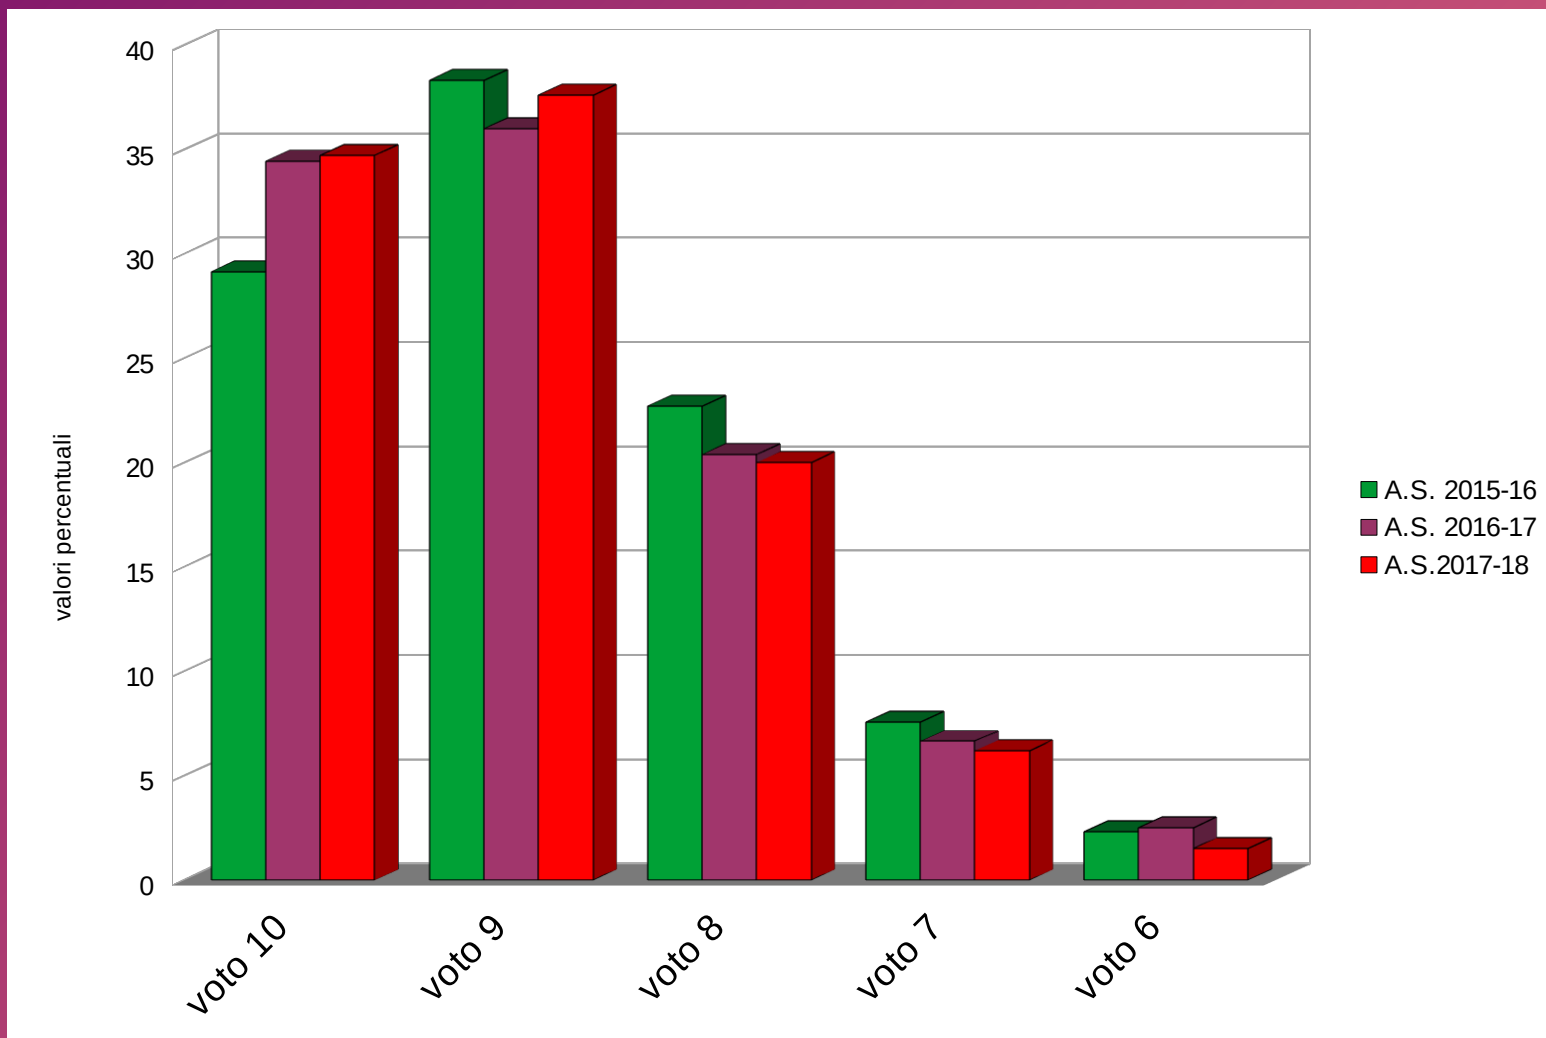

PRIMARIA - PERCENTUALI dei VOTI

SECONDARIA - PERCENTUALI dei VOTI

CONFRONTO VOTI SECONDARIA-PRIMARIA

CONFRONTO VOTI SECONDARIA-PRIMARIA

a.s. 2017-18 - VOTI NELLE DISCIPLINE

PRIMARIA classi 3-4-5 / SECONDARIA CLASSI 1-2

IC Rita Levi-Montalcini

PRIMARIA: ULTIMI TRE ANNI SCOLASTICI

IC Rita Levi-Montalcini

SECONDARIA: ULTIMI TRE ANNI SCOLASTICI

PRIMARIA: DISTRIBUZIONE LIVELLI COMPETENZE a.s. 2017-18

SECONDARIA: DISTRIBUZIONE LIVELLI COMPETENZE a.s. 2017-18