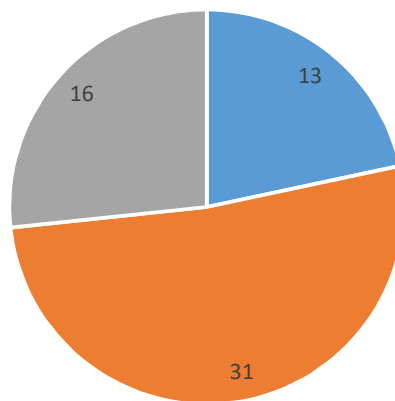

DESTINATARI BONUS