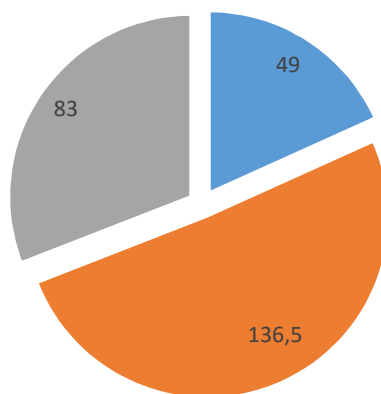

	meritevoli	totale doc	punti assegnati	
infanzia	13	18	49	PREMIATO IL 72,2%
primaria	31	44	136,5	PREMIATO IL 70,45%
secondaria	16	23	83	PREMIATO IL 69,5%
TOTALE	60	85	268,5	PREMIATO IL 70,5%

Totale importo assegnato alla scuola lordo stato: euro 28.963,81

Totale importo assegnato alla scuola lordo dipendente: euro 21.826,53

- **Valorizzazione docenti Infanzia: euro 3.983,23**
- **Valorizzazione docenti Primaria: euro 11.096,16**
- **Valorizzazione docenti Secondaria: euro 6.747,14**

TOTALE DOCENTI

DESTINATARI BONUS

PUNTI ASSEGNATI

VALUTAZIONE PER AREE

	AREA A	AREA B	AREA C
INFANZIA	15	4	39
PRIMARIA	74	24	52
SECONDARIA	44	11	33
	133	39	124

F.to Il Dirigente Scolastico
Prof.ssa Chiara Emilguerri
*firma autografa sostituita a mezzo stampa
ai sensi e per gli effetti dell'art.3 c.2, D.Lgs. n. 39/199*