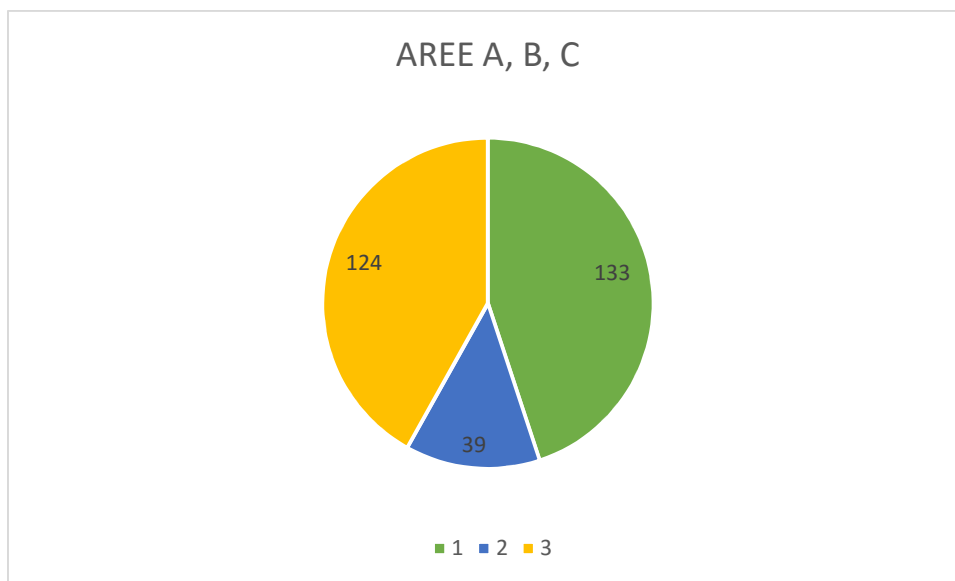

TOTALE DOCENTI

DESTINATARI BONUS

PUNTI ASSEGNATI

VALUTAZIONE PER AREE

	AREA A	AREA B	AREA C
INFANZIA	15	4	39
PRIMARIA	74	24	52
SECONDARIA	44	11	33
	133	39	124

F.to Il Dirigente Scolastico
Prof.ssa Chiara Emilguerri
*firma autografa sostituita a mezzo stampa
ai sensi e per gli effetti dell'art.3 c.2, D.Lgs. n. 39/199*