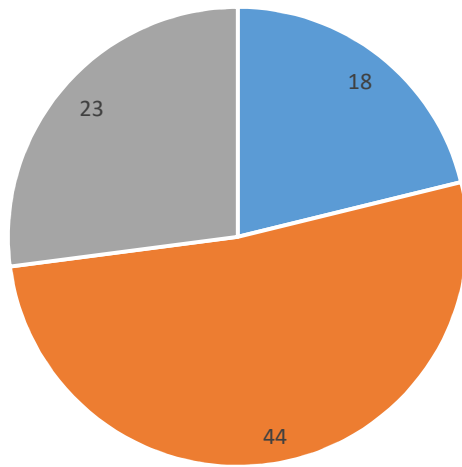

TOTALE DOCENTI